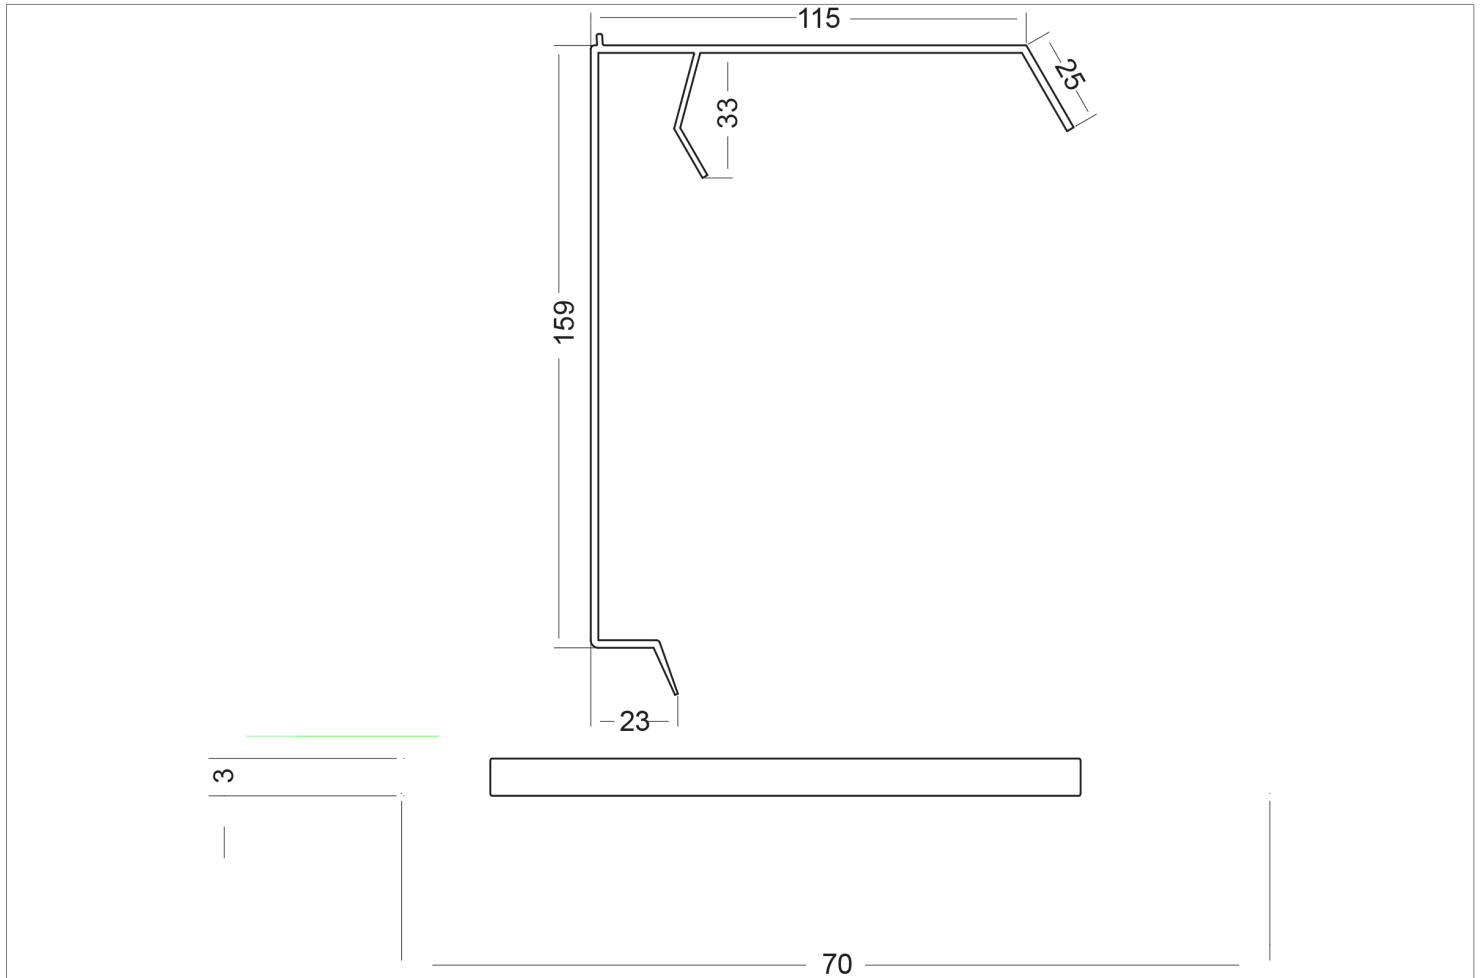

WINDBRETT

PRODUCT ID 7072-46

Windbrett, Länge 6000 mm

SPEZIFIKATIONEN

Material: PVC

Farbe: Weiss